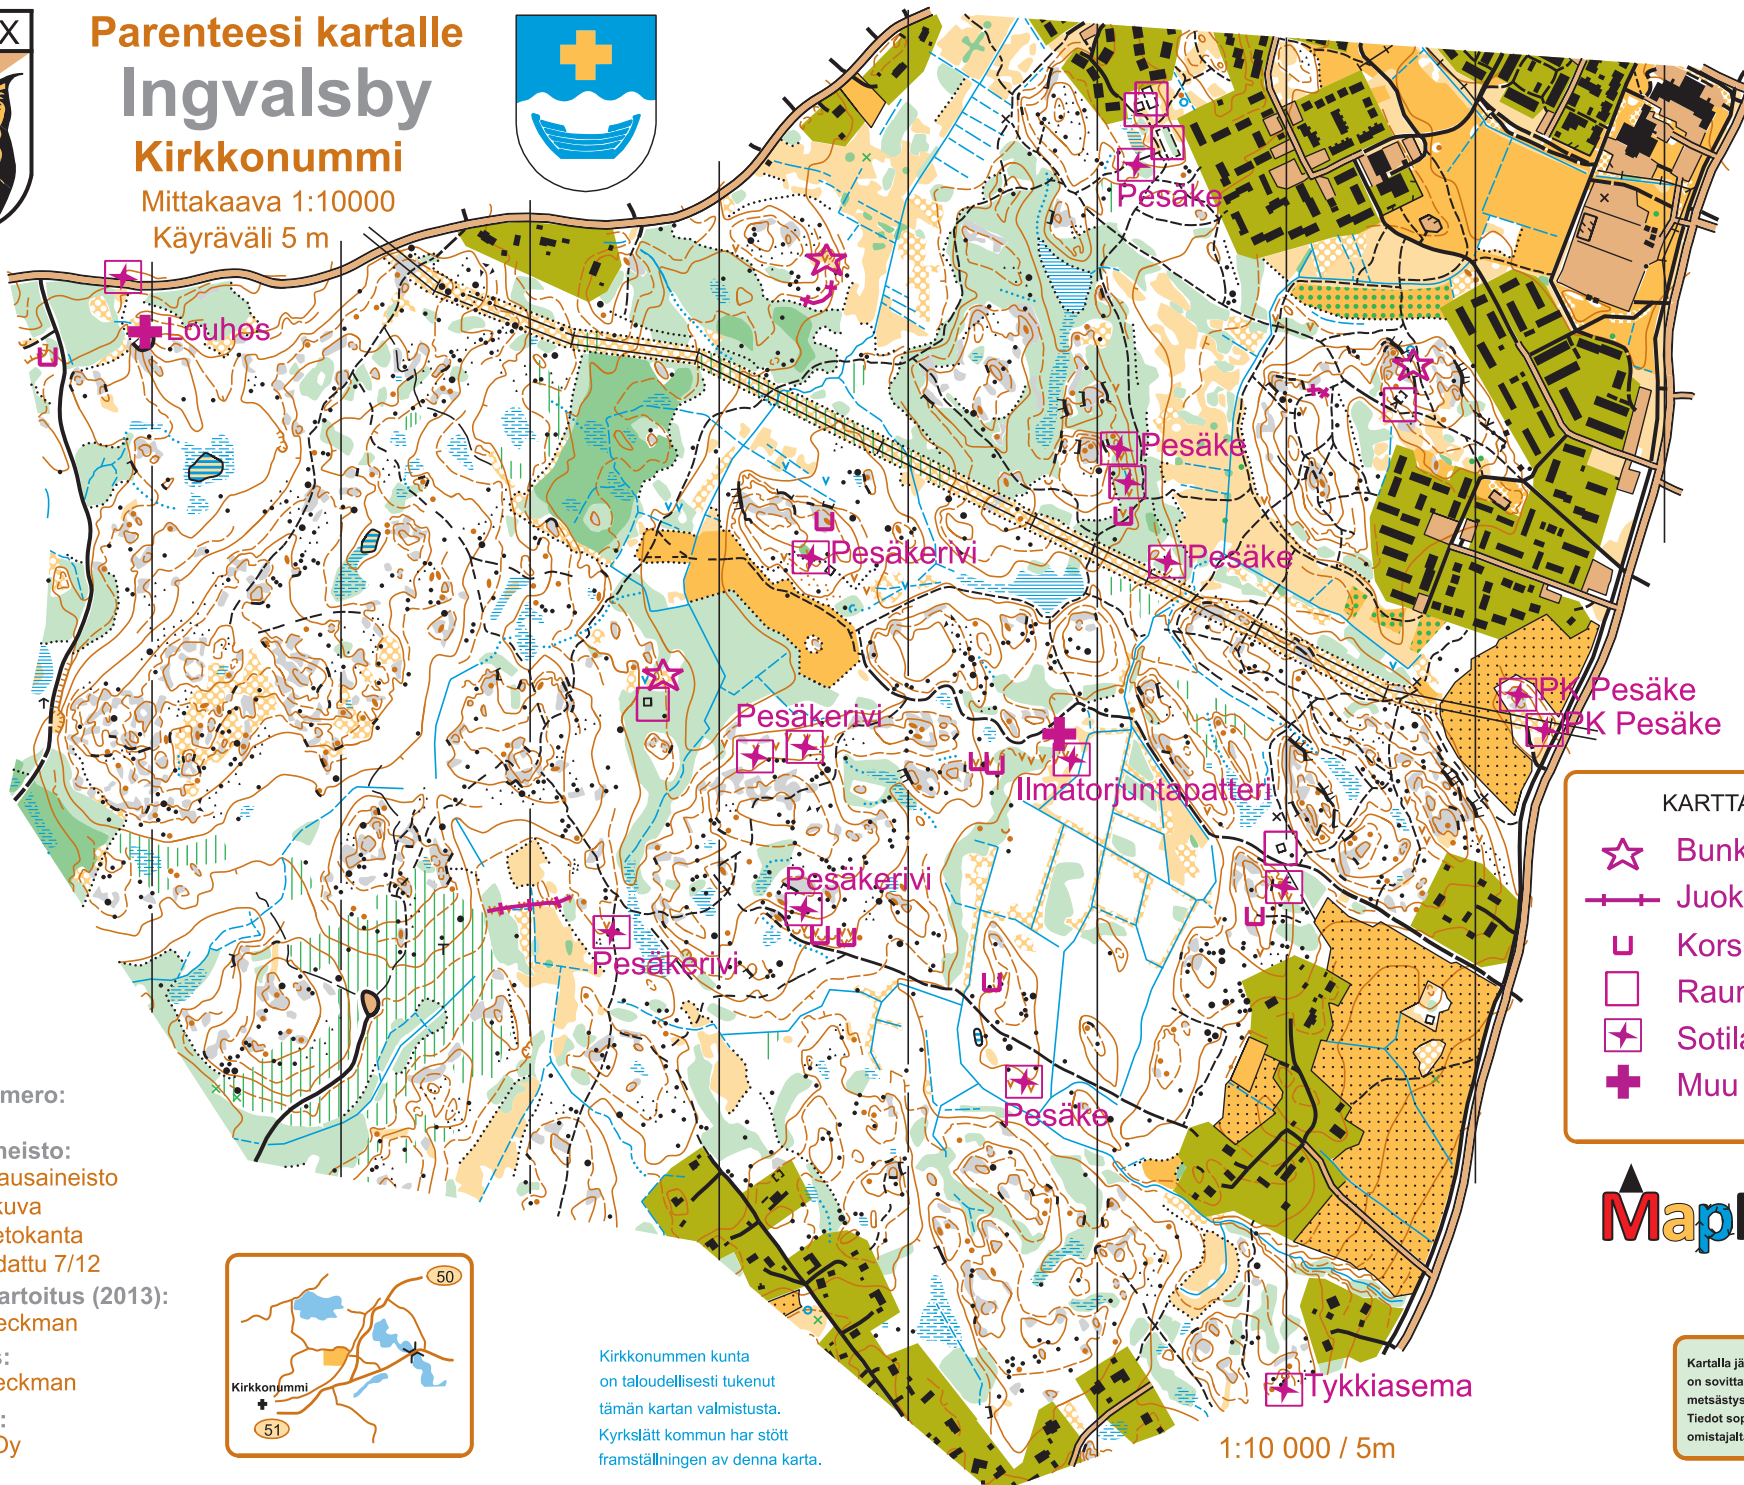

Parenteesi kartalle Ingvalsby Kirkkonummi

Mittakaava 1:10000
Käyräväli 5 m

KARTTAMERKIT

- ☆ Bunkkeri
- +— Juoksuhauda
- Korsu
- Raunio
- ☩ Sotilaallinen kohde
- + Muu kohde

Karttanumero:
131732

Pohja-aineisto:
Laserkeilausaineisto
Ortoilmakuva
Maastotietokanta
MML, Ladattu 7/12

Maastokartoitus (2013):
Janne Weckman

Piirustus:
Janne Weckman

Painatus:
Mapline Oy

Kirkkonummen kunta
on taloudellisesti tukenut
tämän kartan valmistusta.
Kyrkslätt kommun har stött
framställningen av denna karta.

1:10 000 / 5m

MapMore

Kartalla järjestettävästä tapahtumasta
on sovittava maanomistajien ja
metsästysoikeuden haltijain kanssa.
Tiedot sopimuksista saa tekijänoikeuden
omistajalta Lynx .ry:ltä.