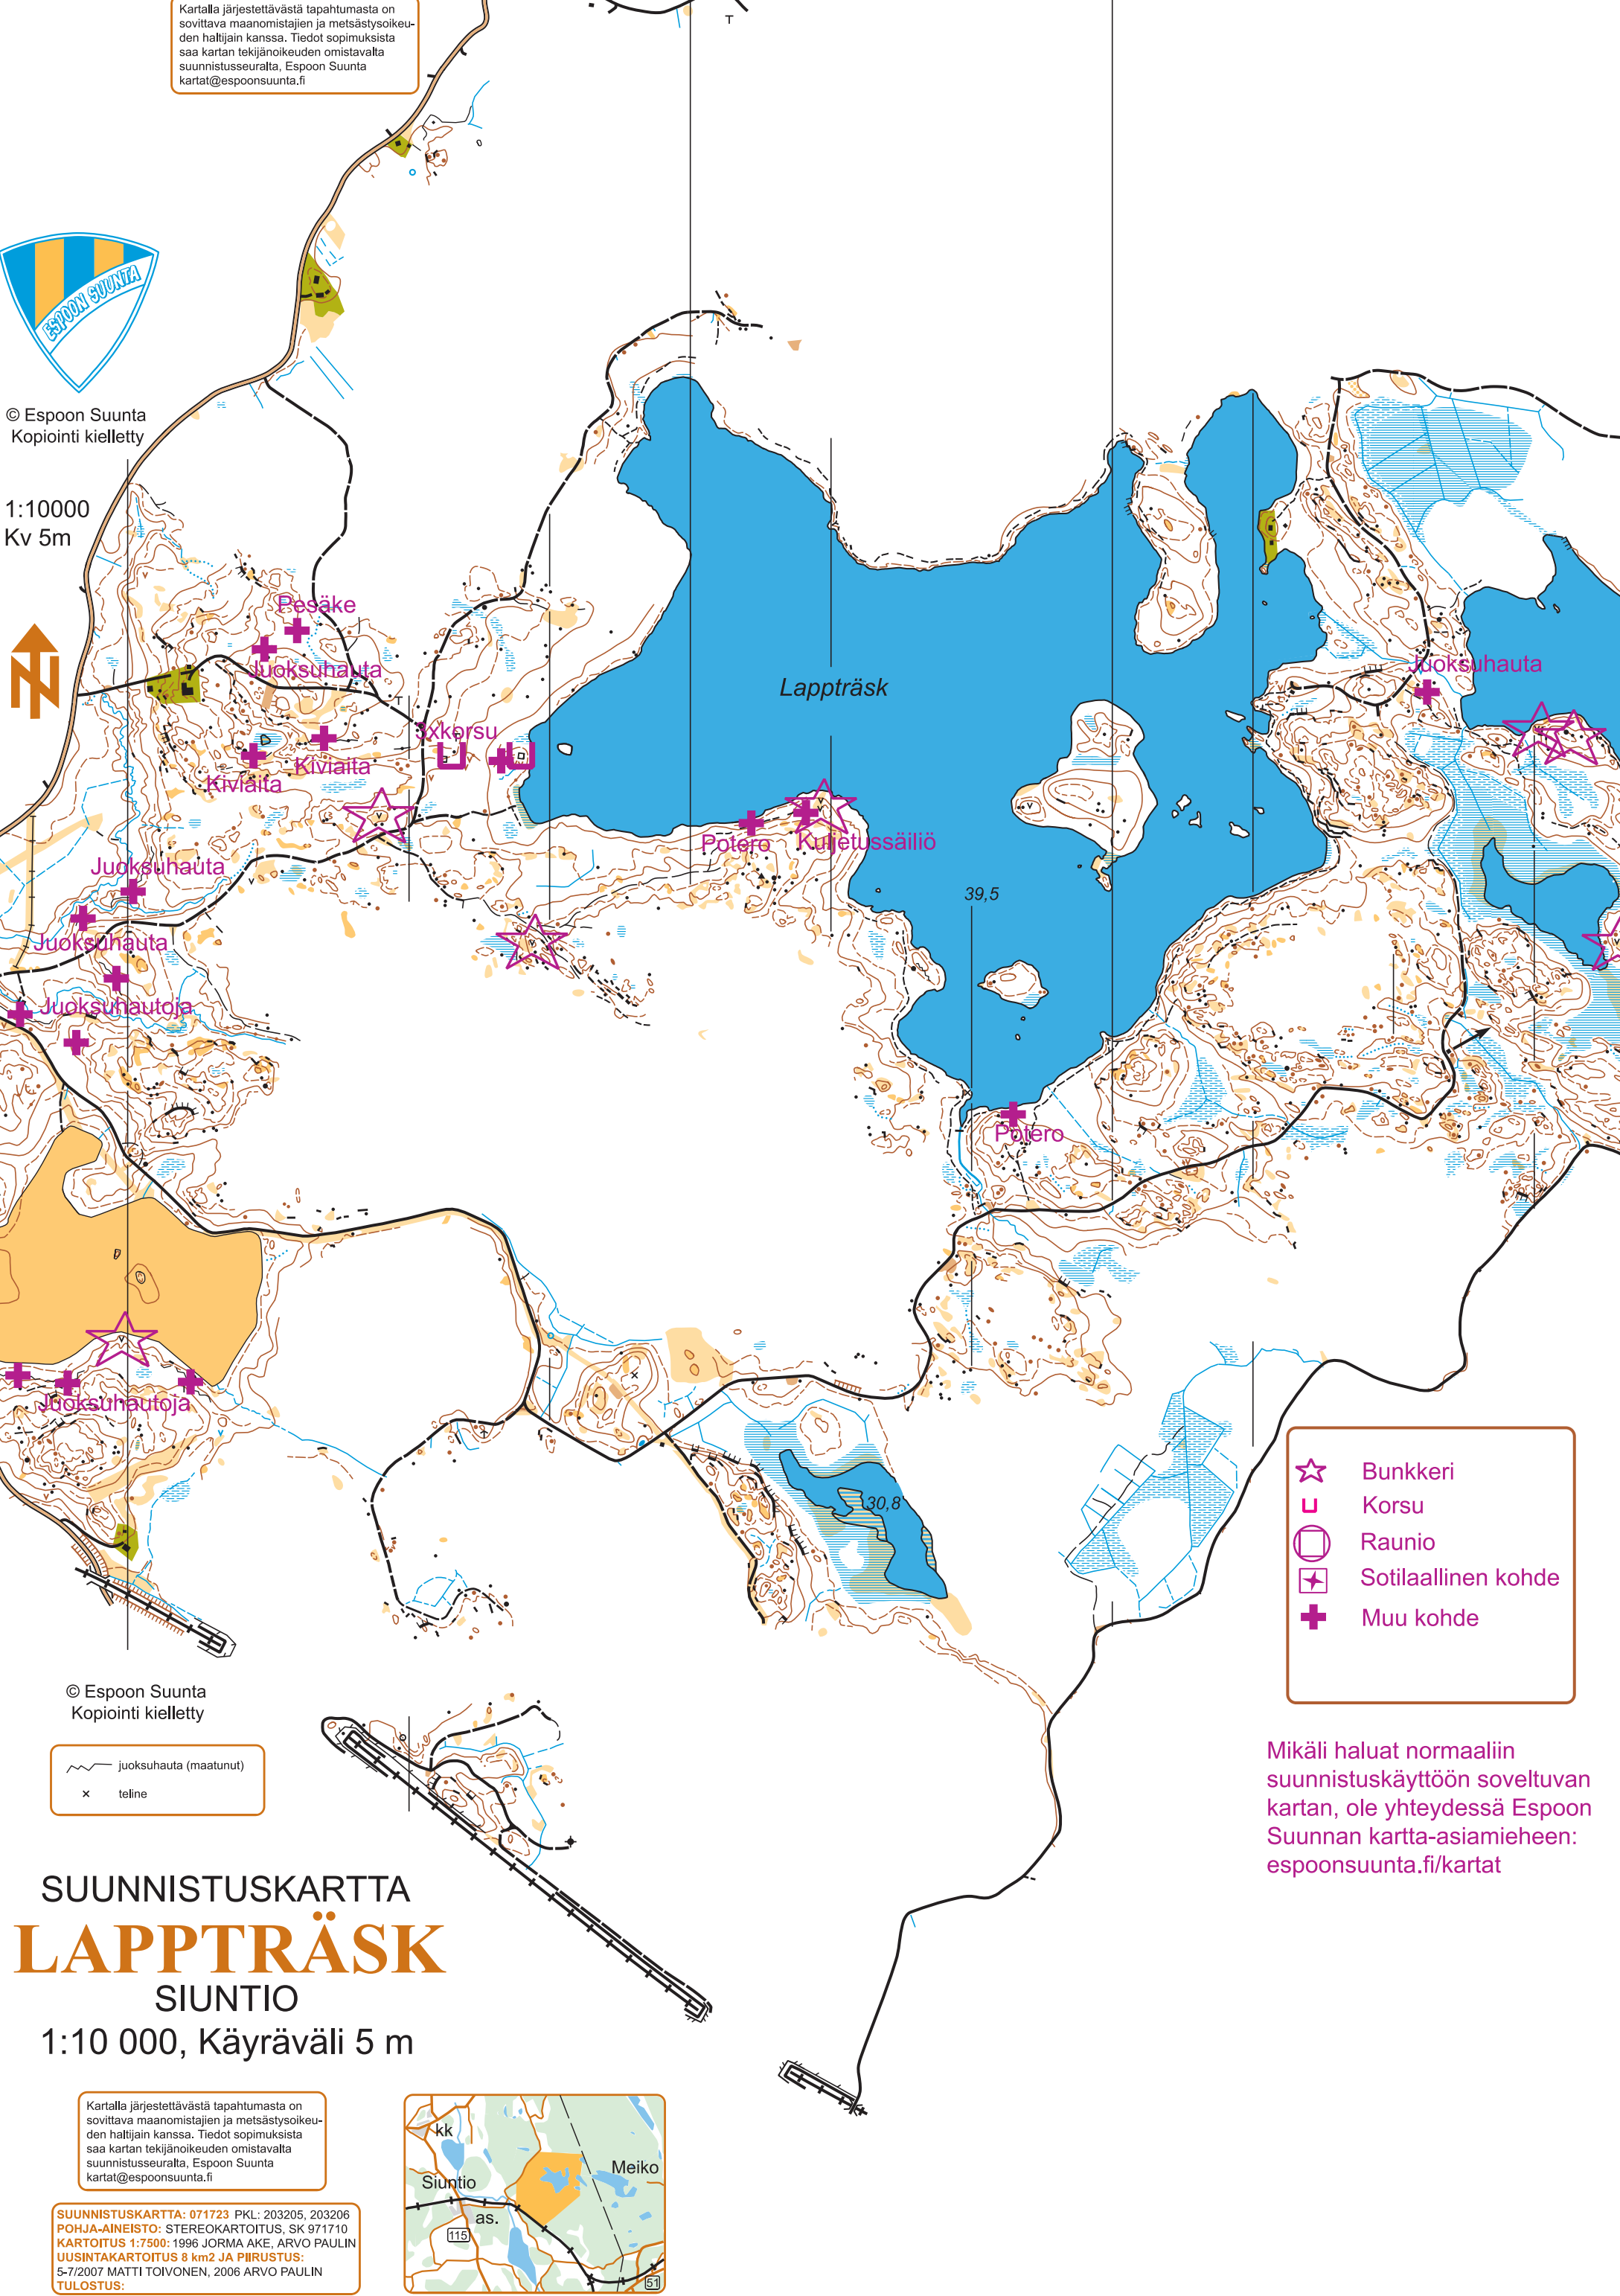

Kartalla järjestettävästä tapahtumasta on sovittava maanomistajien ja metsästysoikeuden haltijain kanssa. Tiedot sopimuksista saa kartan tekijänoikeuden omistavalta suunnistusseuralta, Espoon Suunta kartat@espoonsuunta.fi

© Espoon Suunta
Kopiointi kielletty

1:10000
Kv 5m

- ☆ Bunkkeri
- U Korsu
- Raunio
- ✦ Sotilaallinen kohde
- ✚ Muu kohde

Mikäli haluat normaaliin suunnistuskäyttöön soveltuvan kartan, ole yhteydessä Espoon Suunnan kartta-asiamieheen: espoonsuunta.fi/kartat

© Espoon Suunta
Kopiointi kielletty

- juoksuhauta (maatunut)
- x teline

SUUNNISTUSKARTTA LAPPTRÄSK SIUNTIO

1:10 000, Käyräväli 5 m

Kartalla järjestettävästä tapahtumasta on sovittava maanomistajien ja metsästysoikeuden haltijain kanssa. Tiedot sopimuksista saa kartan tekijänoikeuden omistavalta suunnistusseuralta, Espoon Suunta kartat@espoonsuunta.fi

SUUNNISTUSKARTTA: 071723 PKL: 203205, 203206
POHJA-AINEISTO: STEREOKARTOITUS, SK 971710
KARTOITUS 1:7500: 1996 JORMA AKE, ARVO PAULIN
UUSINTAKARTOITUS 8 km2 JA PIIRUSTUS:
5-7/2007 MATTI TOIVONEN, 2006 ARVO PAULIN
TULOSTUS: