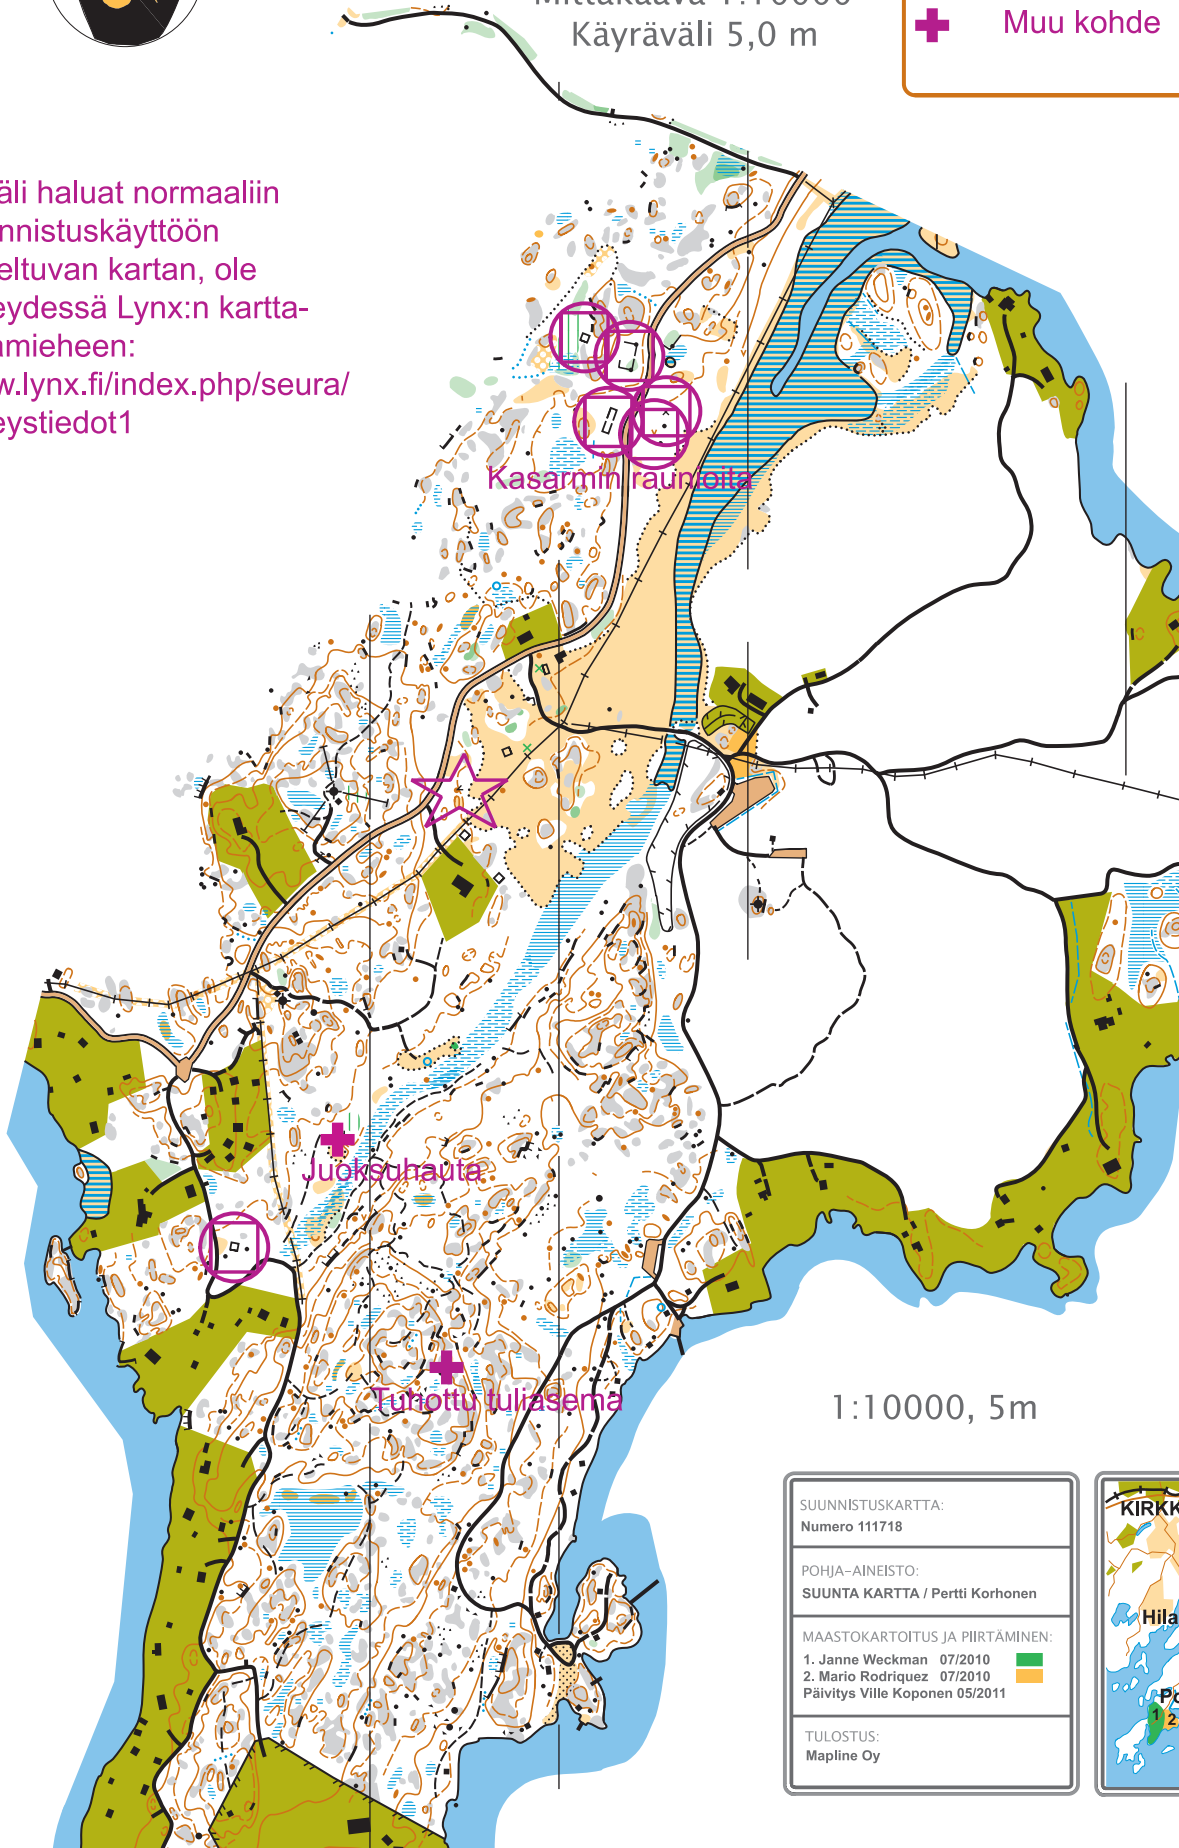

©

Suunnistuskartta Porkkala Kirkkonummi

Mittakaava 1:10000
Käyräväli 5,0 m

Mikäli haluat normaaliin suunnistuskäyttöön soveltuvan kartan, ole yhteydessä Lynx:n kartta-asiamieheen:
www.lynx.fi/index.php/seura/yhteystiedot1

SUUNNISTUSKARTTA: Numero 111718
POHJA-AINEISTO: SUUNTA KARTTA / Pertti Korhonen
MAASTOKARTOITUS JA PIIRTÄMINEN: 1. Janne Weckman 07/2010 2. Mario Rodriguez 07/2010 Päivitys Ville Koponen 05/2011
TULOSTUS: Mapline Oy