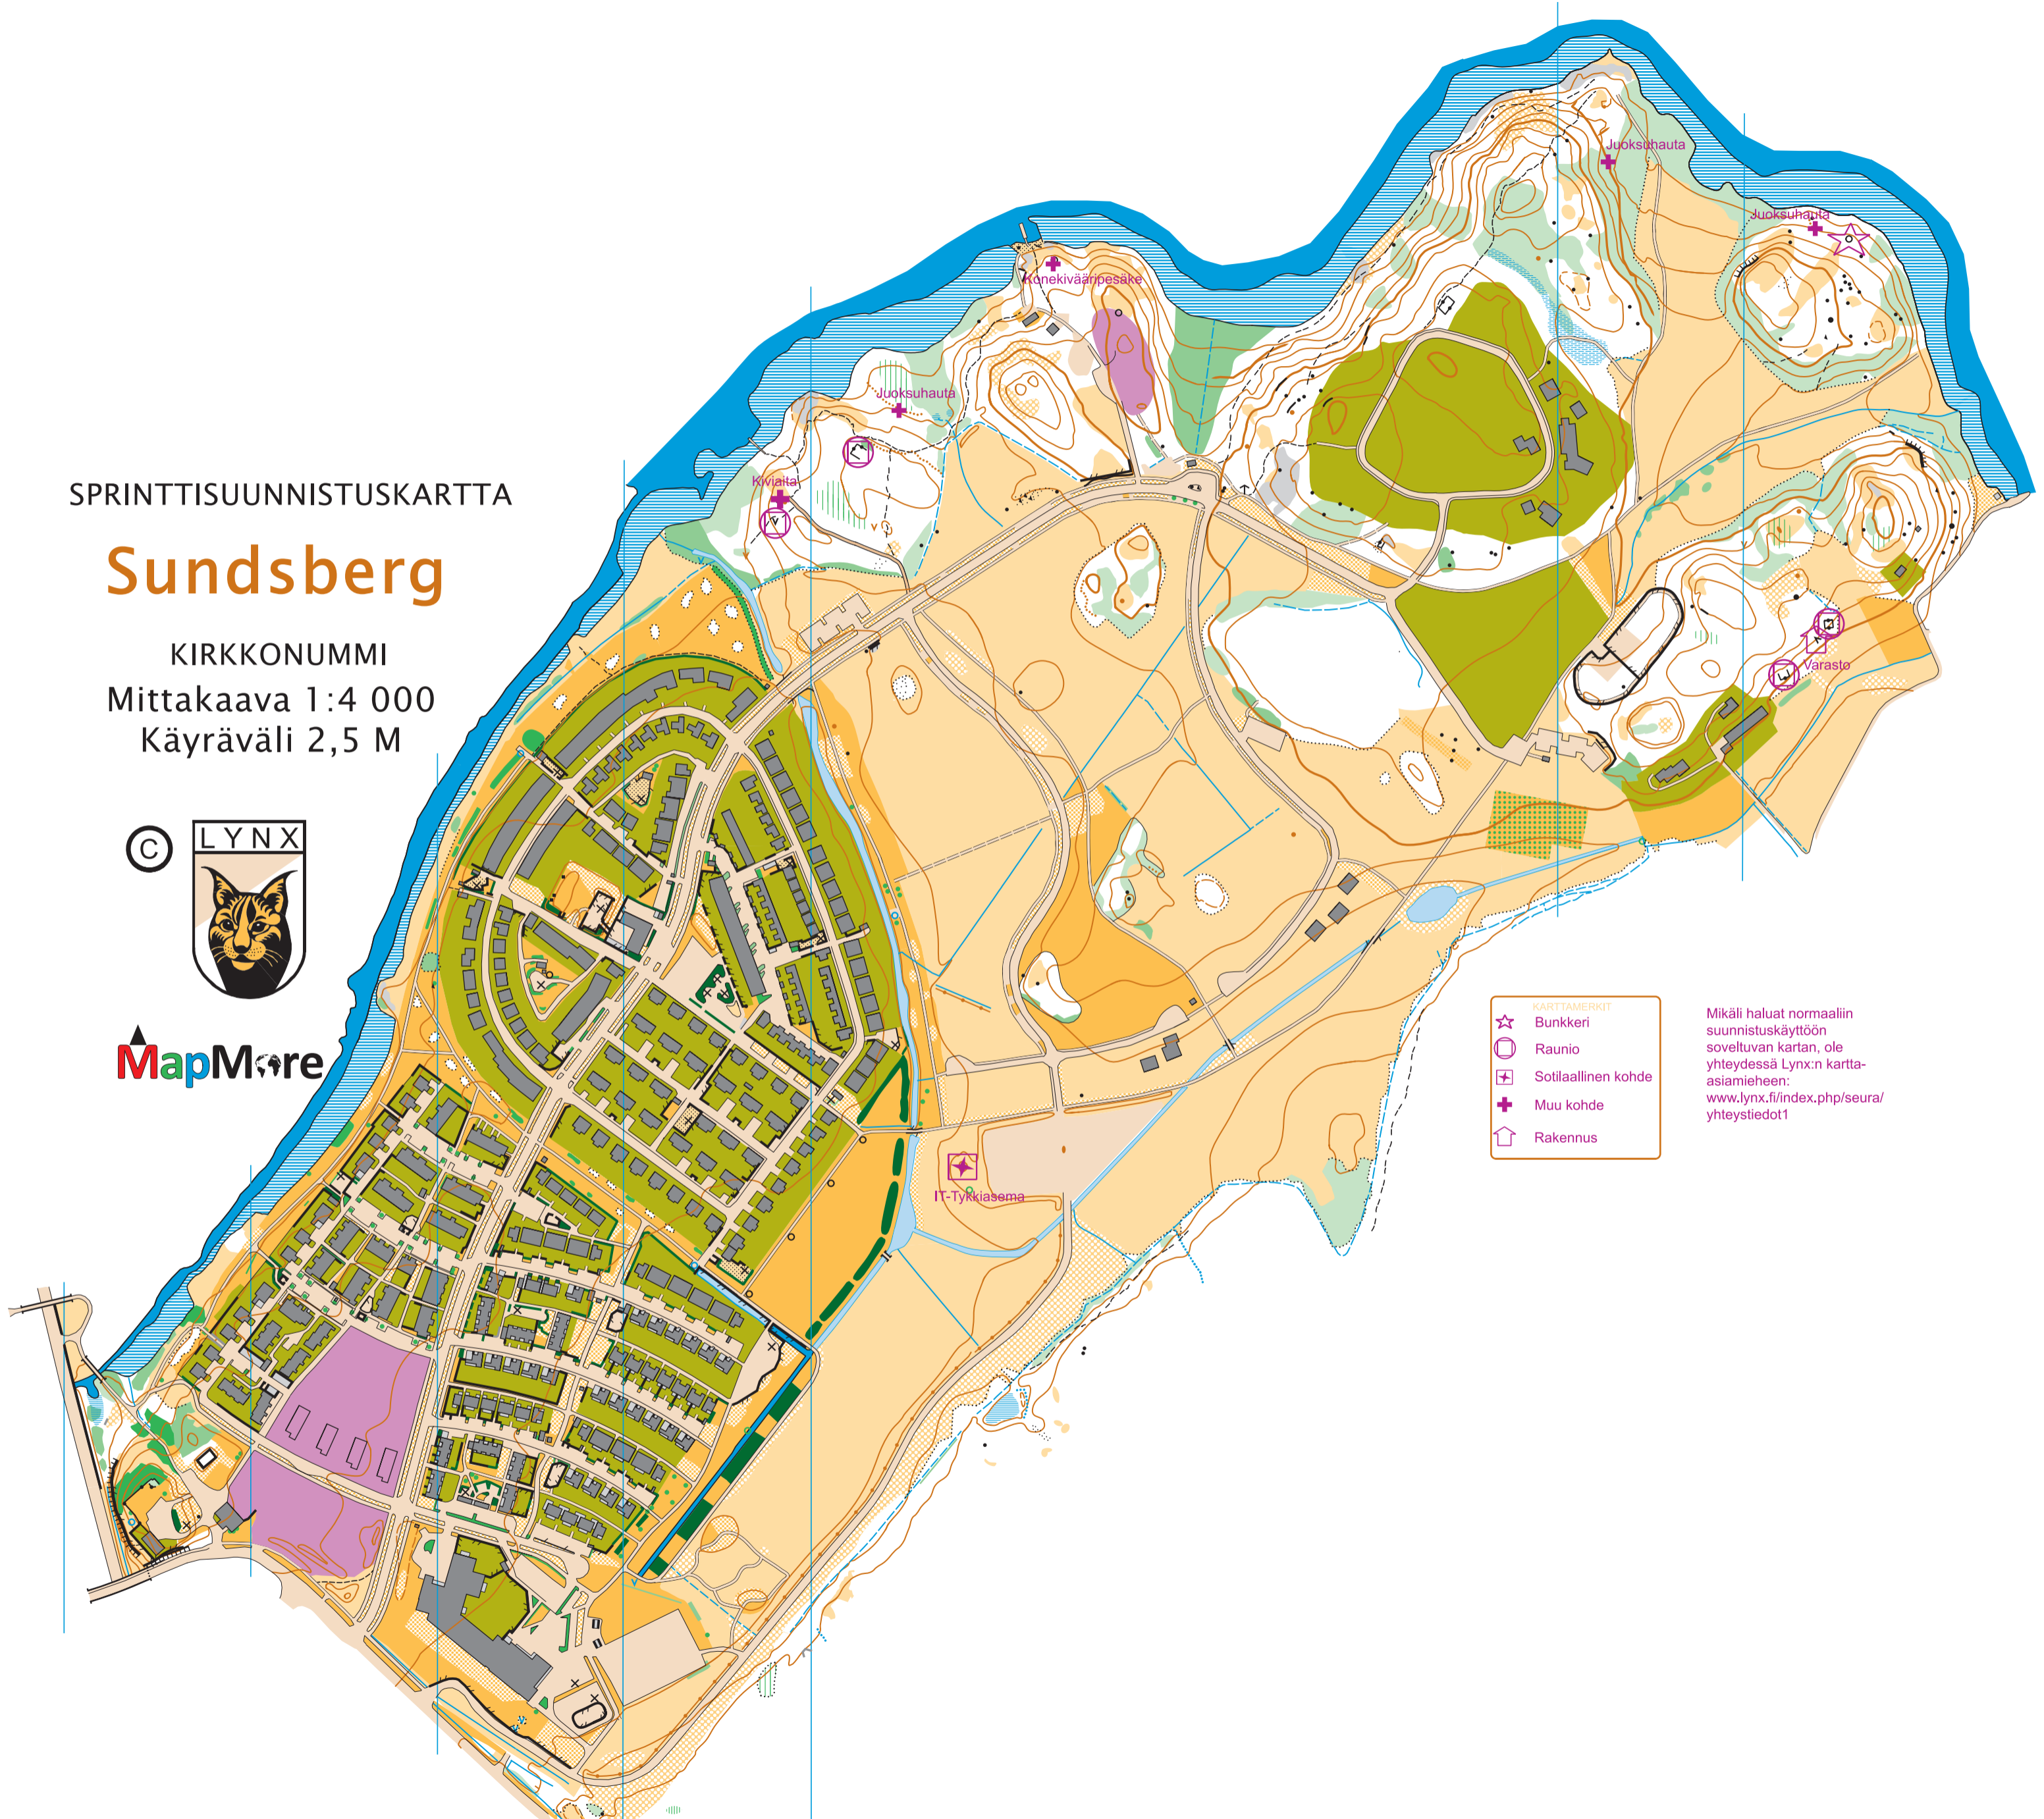

SPRINTTISUUNNISTUSKARTTA

Sundsberg

KIRKKONUMMI

Mittakaava 1:4 000

Käyräväli 2,5 M

MapMore

- KARTTAMERKIT
- ☆ Bunkkeri
 - Raunio
 - ✈ Sotilaallinen kohde
 - ✚ Muu kohde
 - 🏠 Rakennus

Mikäli haluat normaalin suunnistuskäyttöön soveltuvan kartan, ole yhteydessä Lynx:n kartta-asiamieheen: www.lynx.fi/index.php/seura/yhteystiedot1