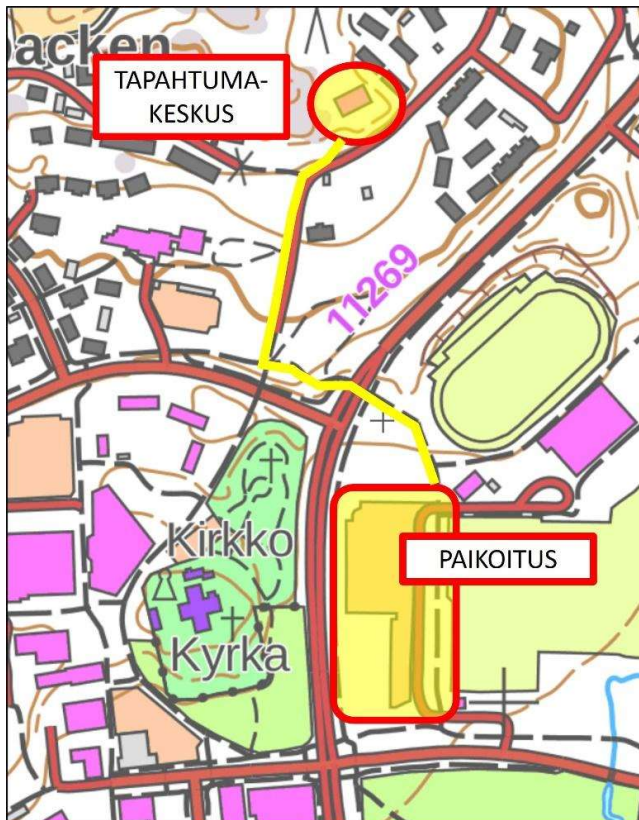

## 2 Tapahtumakeskus ja paikoitus

Tapahtumakeskus on kerhotalo Lyanin pihalla. Tapahtumakeskuksessa on kahvio, info, WC ja ensiapu. Peseytymismahdollisuutta ei ole. Tapahtumassa ei ole sisätiloja käytössä.

Paikoitus Kirkkonummen keskusurheilupuiston parkkipaikalle, josta viitoitus tapahtumakeskukseen.

Paikoituksen navigointiosoite: [Vanha Rantatie 8, 02400 Kirkkonummi](#). Paikoitus on maksuton.

Paikoituksesta on viitoitusta pitkin matkaa noin 600 metriä tapahtumakeskukseen.

Kilpailukeskuksesta on lähtöön matkaa noin 1 km.